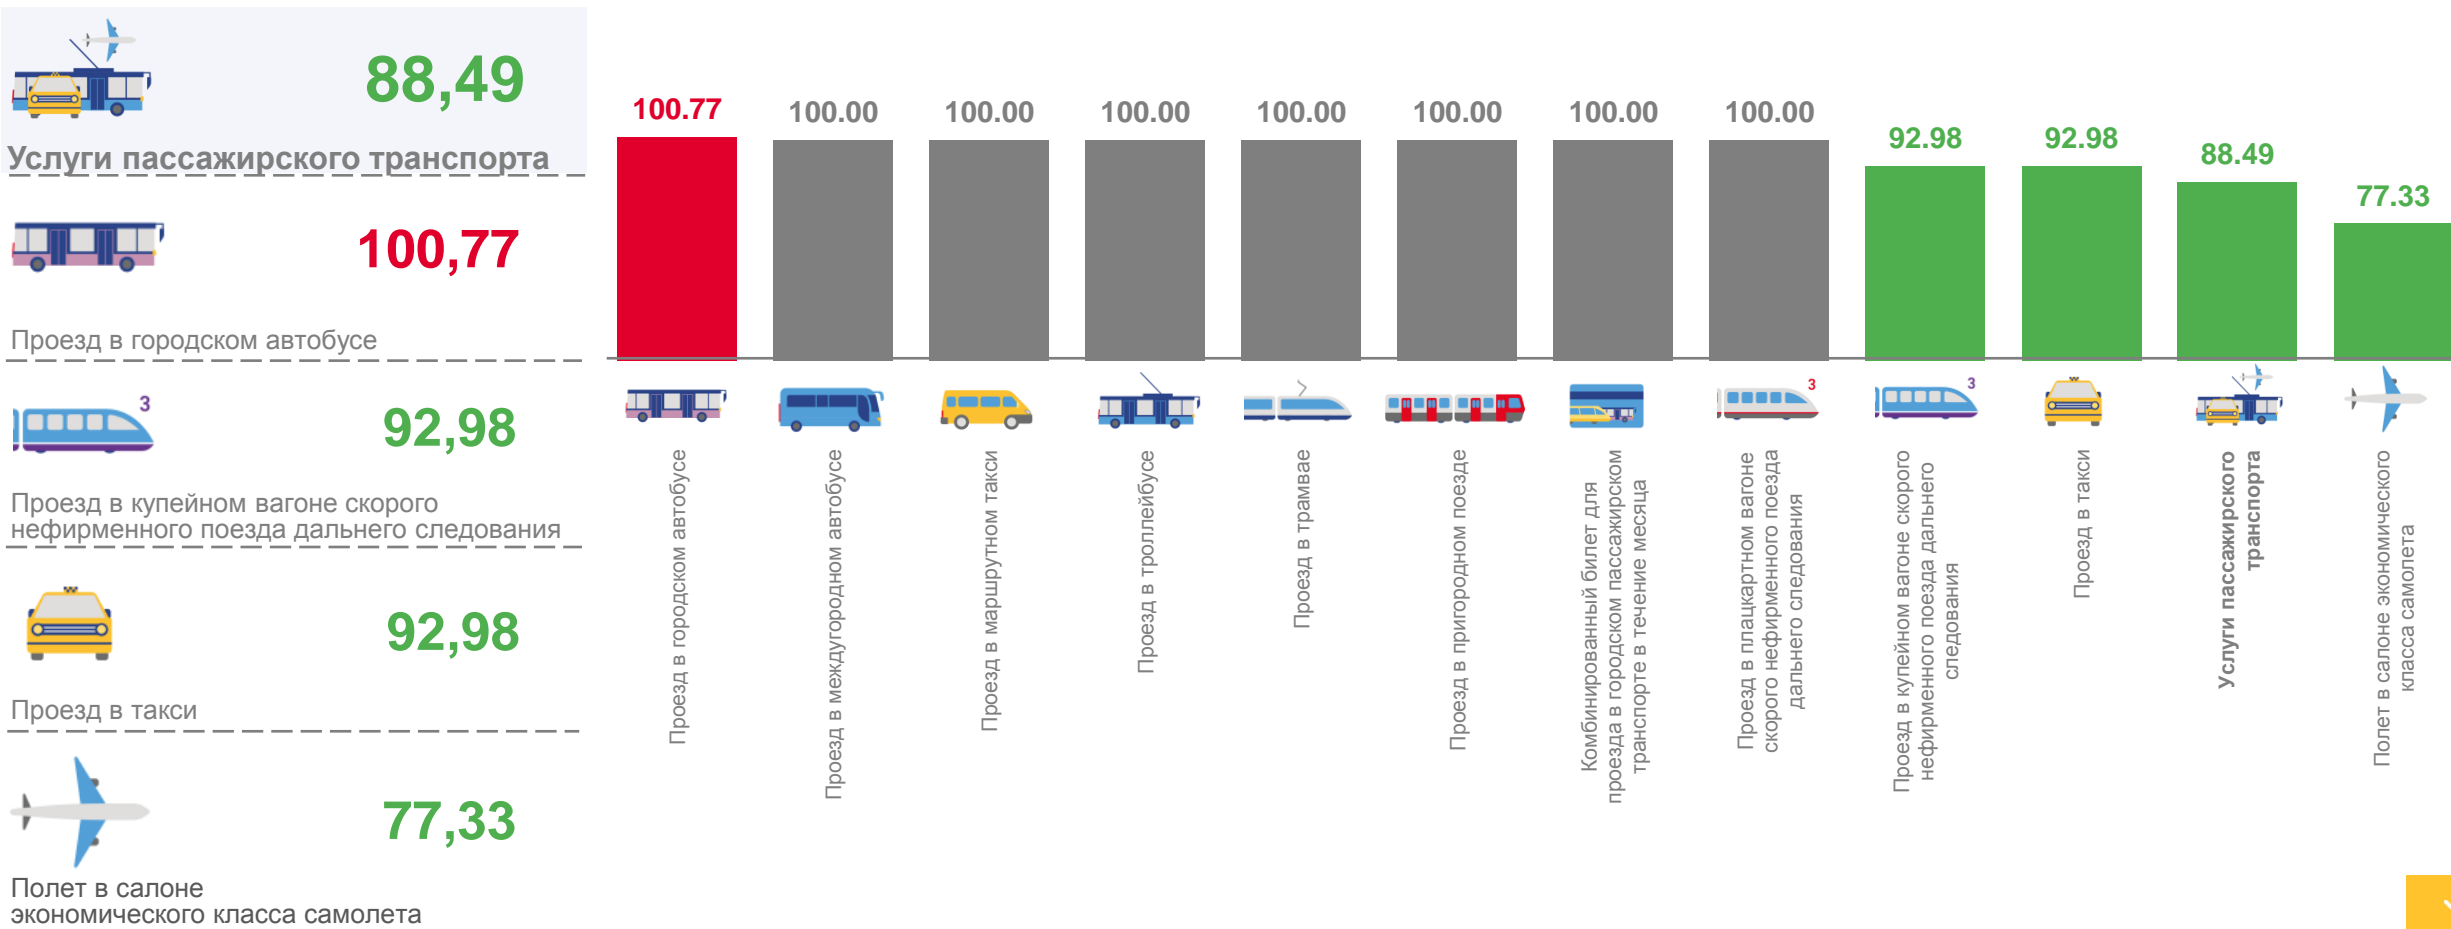

■ Август 2021 г. к июлю 2021 г.

■ Август 2022 г. к июлю 2022 г.

ИНДЕКСЫ ЦЕН НА УСЛУГИ ТРАНСПОРТА

АВГУСТ 2022 г. В % К ПРЕДЫДУЩЕМУ МЕСЯЦУ

ИНДЕКСЫ ЦЕН И ТАРИФОВ НА ЖИЛИЩНЫЕ И КОММУНАЛЬНЫЕ УСЛУГИ

АВГУСТ 2022 г. В % К ПРЕДЫДУЩЕМУ МЕСЯЦУ