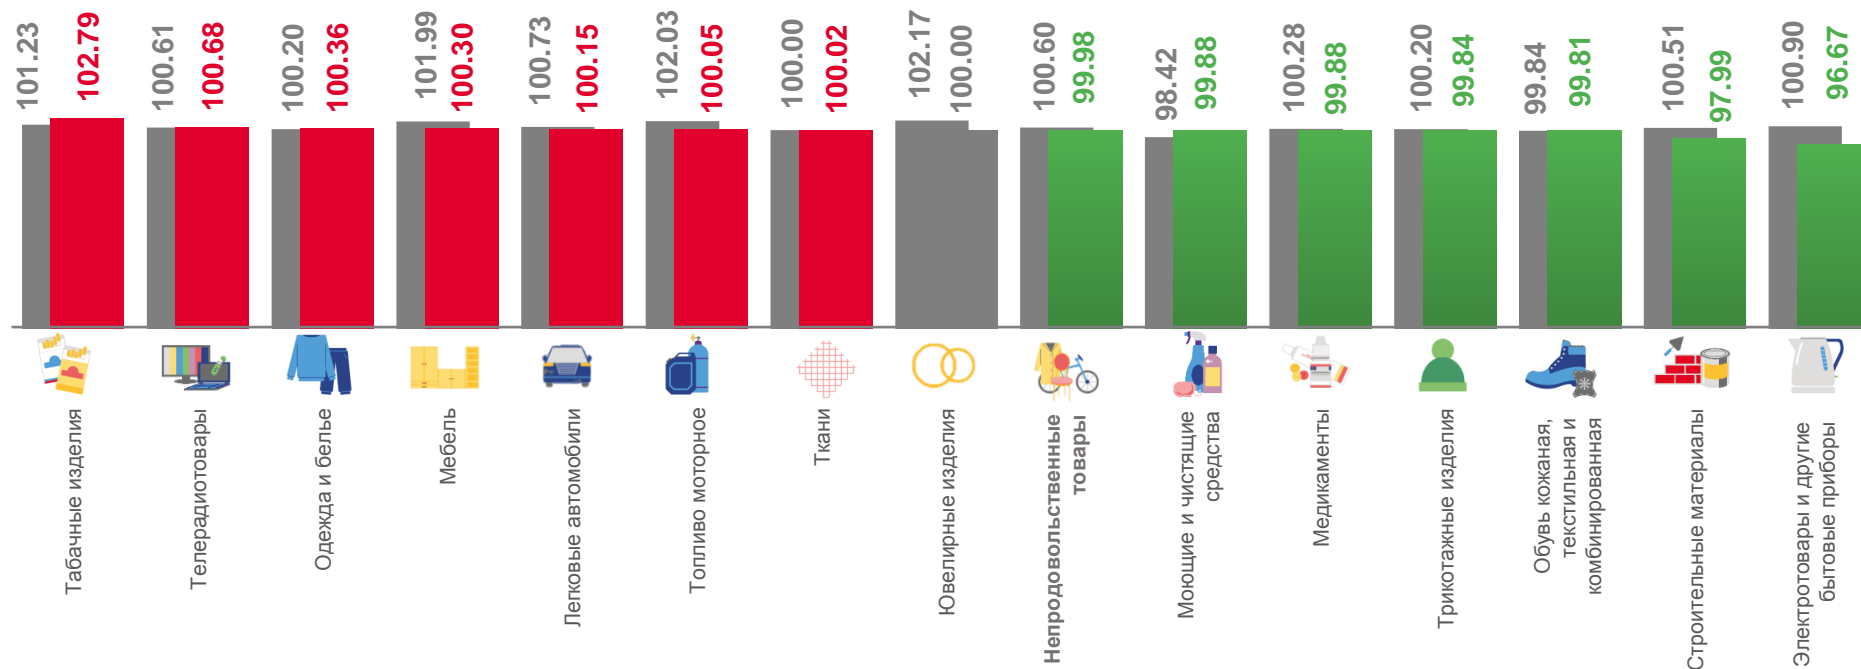

ИНДЕКСЫ ЦЕН НА ОТДЕЛЬНЫЕ ГРУППЫ НЕПРОДОВОЛЬСТВЕННЫХ ТОВАРОВ

АВГУСТ 2022 г. В % К ПРЕДЫДУЩЕМУ МЕСЯЦУ

■ Август 2021 г. к июлю 2021 г.

■ Август 2022 г. к июлю 2022 г.