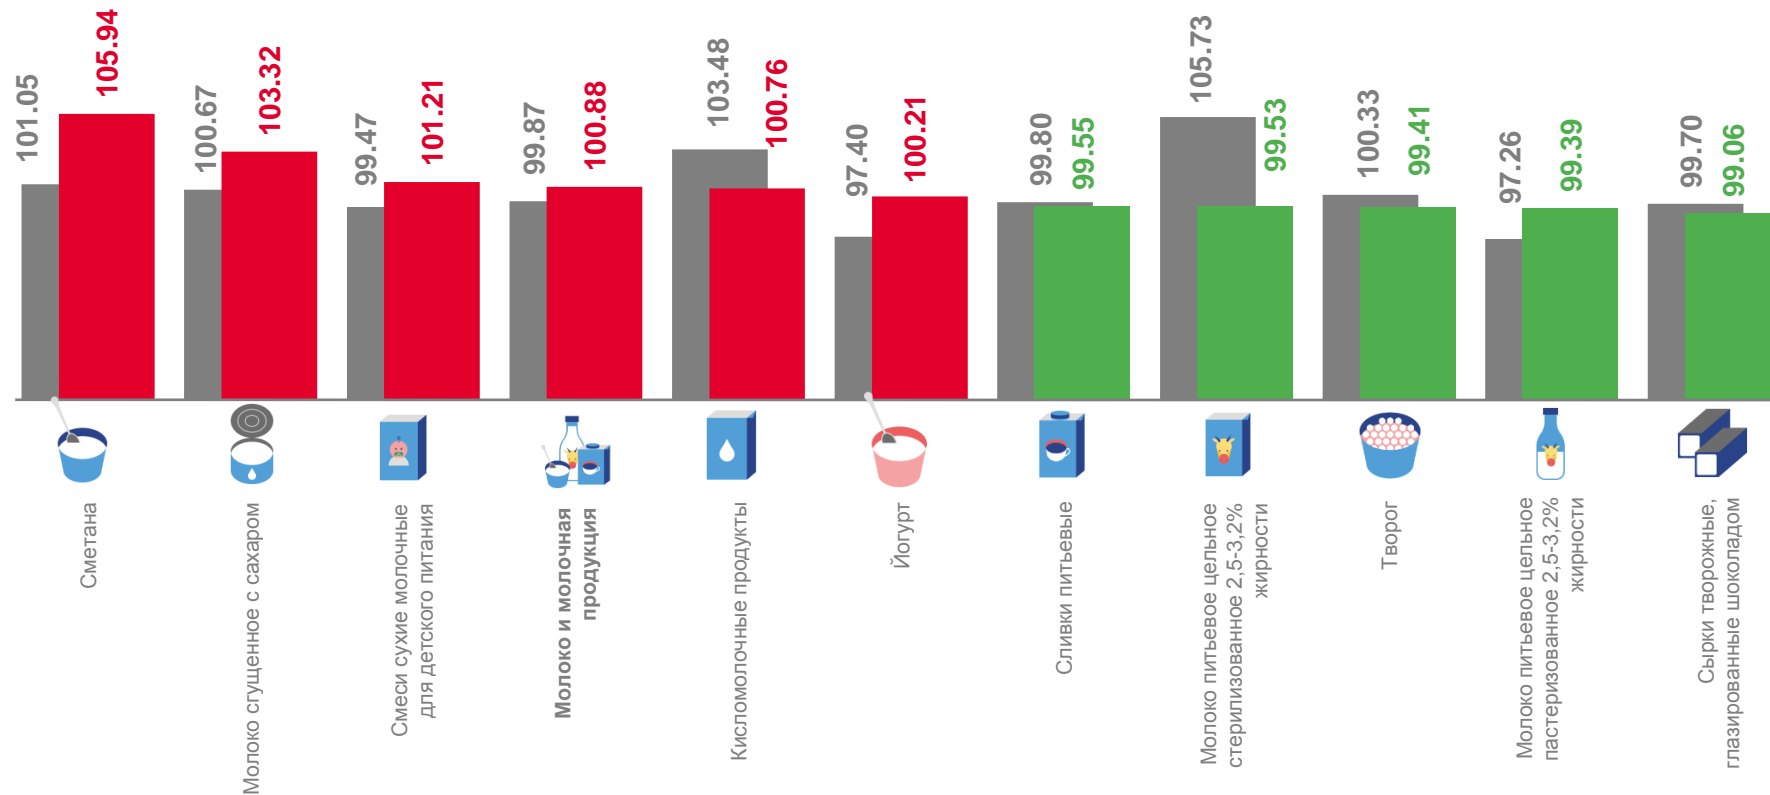

ИНДЕКСЫ ЦЕН НА МОЛОКО И МОЛОЧНУЮ ПРОДУКЦИЮ

АВГУСТ 2022 г. В % К ПРЕДЫДУЩЕМУ МЕСЯЦУ

■ Август 2021 г. к июлю 2021 г. ■ Август 2022 г. к июлю 2022 г.

ИНДЕКСЫ ЦЕН НА ХЛЕБ И ХЛЕБОБУЛОЧНЫЕ ИЗДЕЛИЯ

АВГУСТ 2022 г. В % К ПРЕДЫДУЩЕМУ МЕСЯЦУ