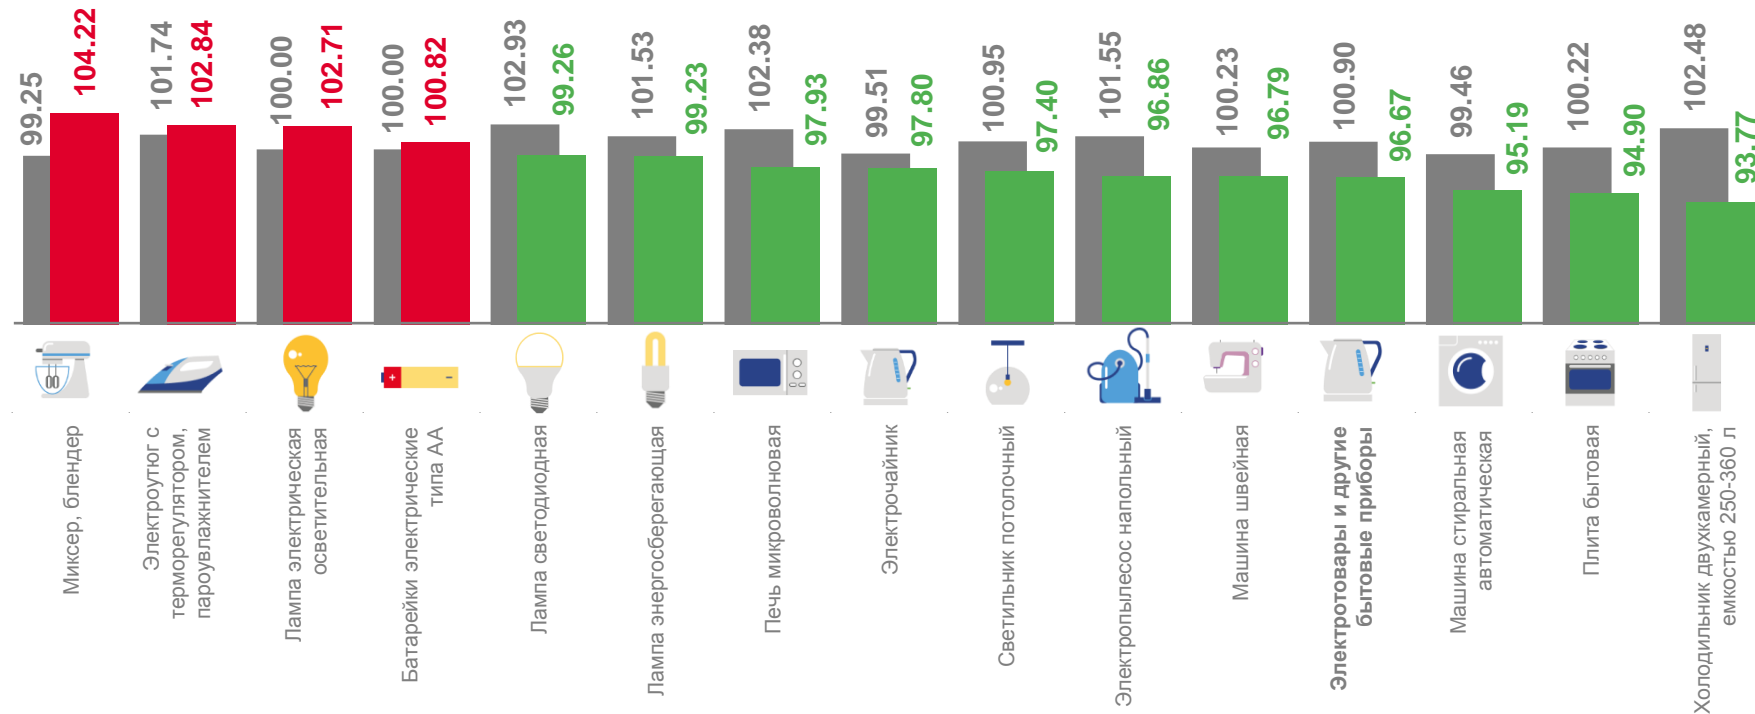

ИНДЕКСЫ ЦЕН НА ЭЛЕКТРОТОВАРЫ И ДРУГИЕ БЫТОВЫЕ ПРИБОРЫ

АВГУСТ 2022 г. В % К ПРЕДЫДУЩЕМУ МЕСЯЦУ

96,67

Электротовары и другие бытовые приборы

104,22

Миксер, блендер

102,84

Электроутюг с терморегулятором, пароувлажнителем

95,19

Машина стиральная автоматическая

94,90

Плита бытовая

93,77

Холодильник двухкамерный, емкостью 250-360 л

■ Август 2021 г. к июлю 2021 г.

■ Август 2022 г. к июлю 2022 г.