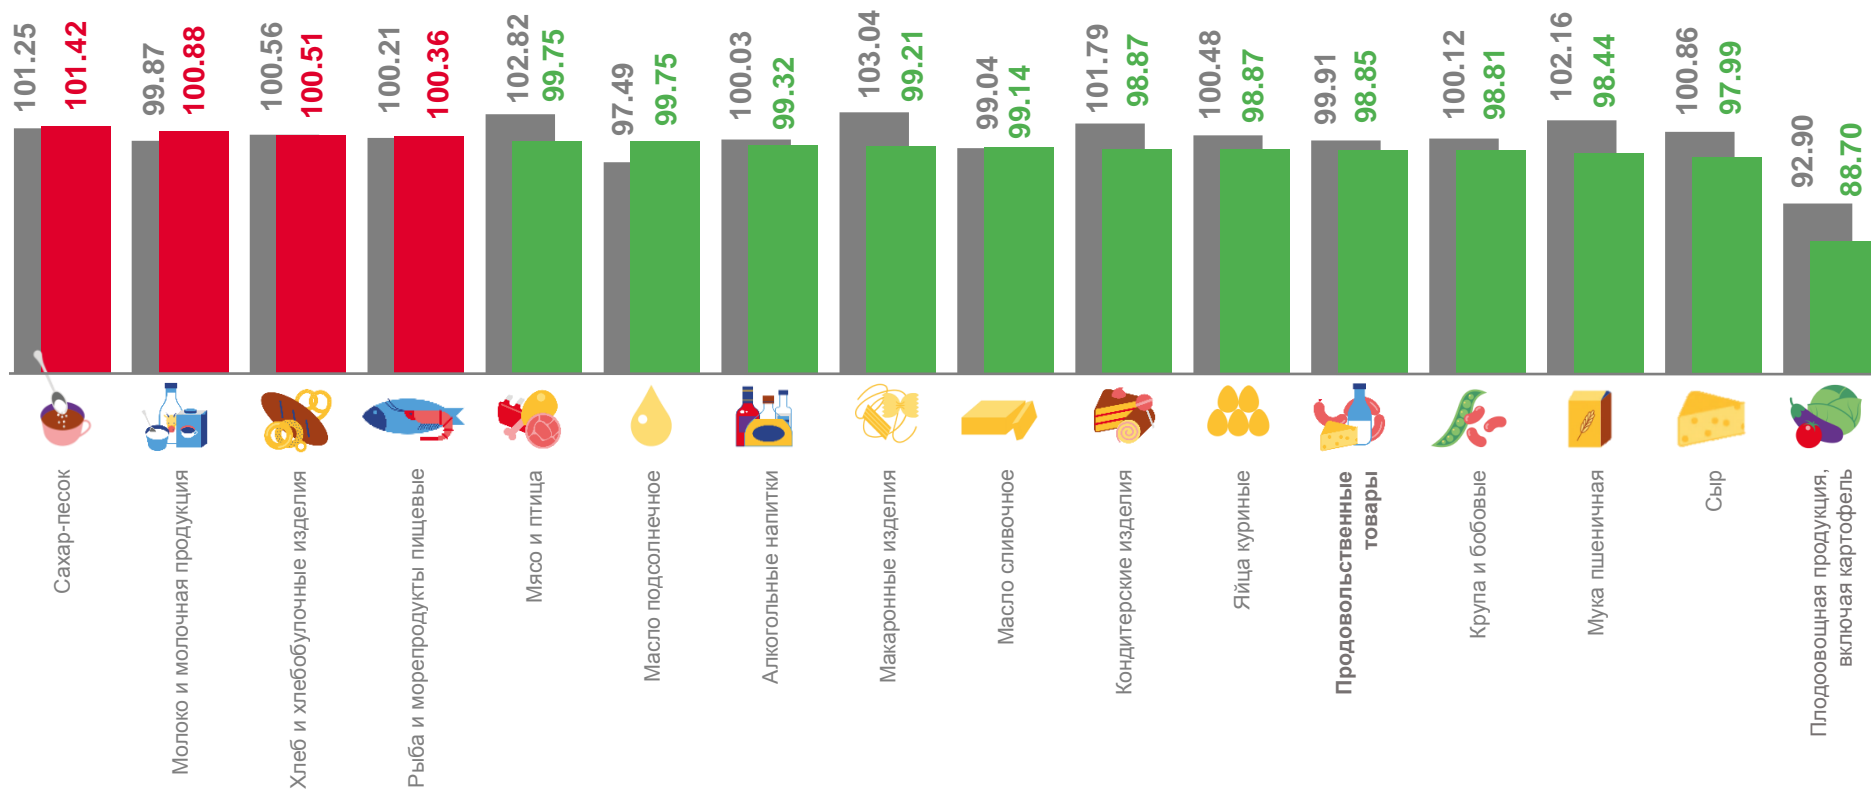

ИНДЕКСЫ ЦЕН НА ОТДЕЛЬНЫЕ ГРУППЫ И ВИДЫ ПРОДОВОЛЬСТВЕННЫХ ТОВАРОВ

АВГУСТ 2022 г. В % К ПРЕДЫДУЩЕМУ МЕСЯЦУ

■ Август 2021 г. к июлю 2021 г.

■ Август 2022 г. к июлю 2022 г.