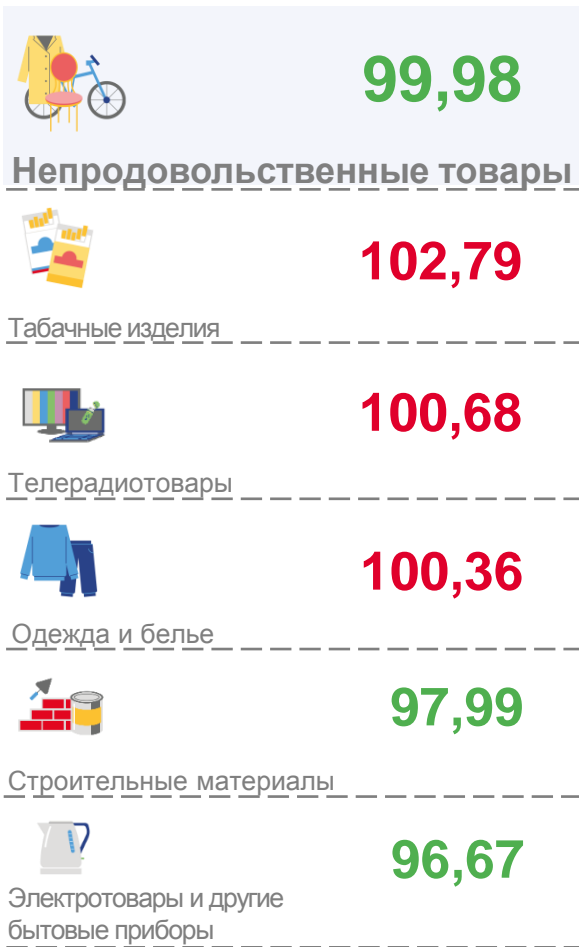

ИНДЕКСЫ ЦЕН НА ОТДЕЛЬНЫЕ ГРУППЫ НЕПРОДОВОЛЬСТВЕННЫХ ТОВАРОВ

АВГУСТ 2022 г. В % К ПРЕДЫДУЩЕМУ МЕСЯЦУ

■ Август 2021 г. к июлю 2021 г.

■ Август 2022 г. к июлю 2022 г.