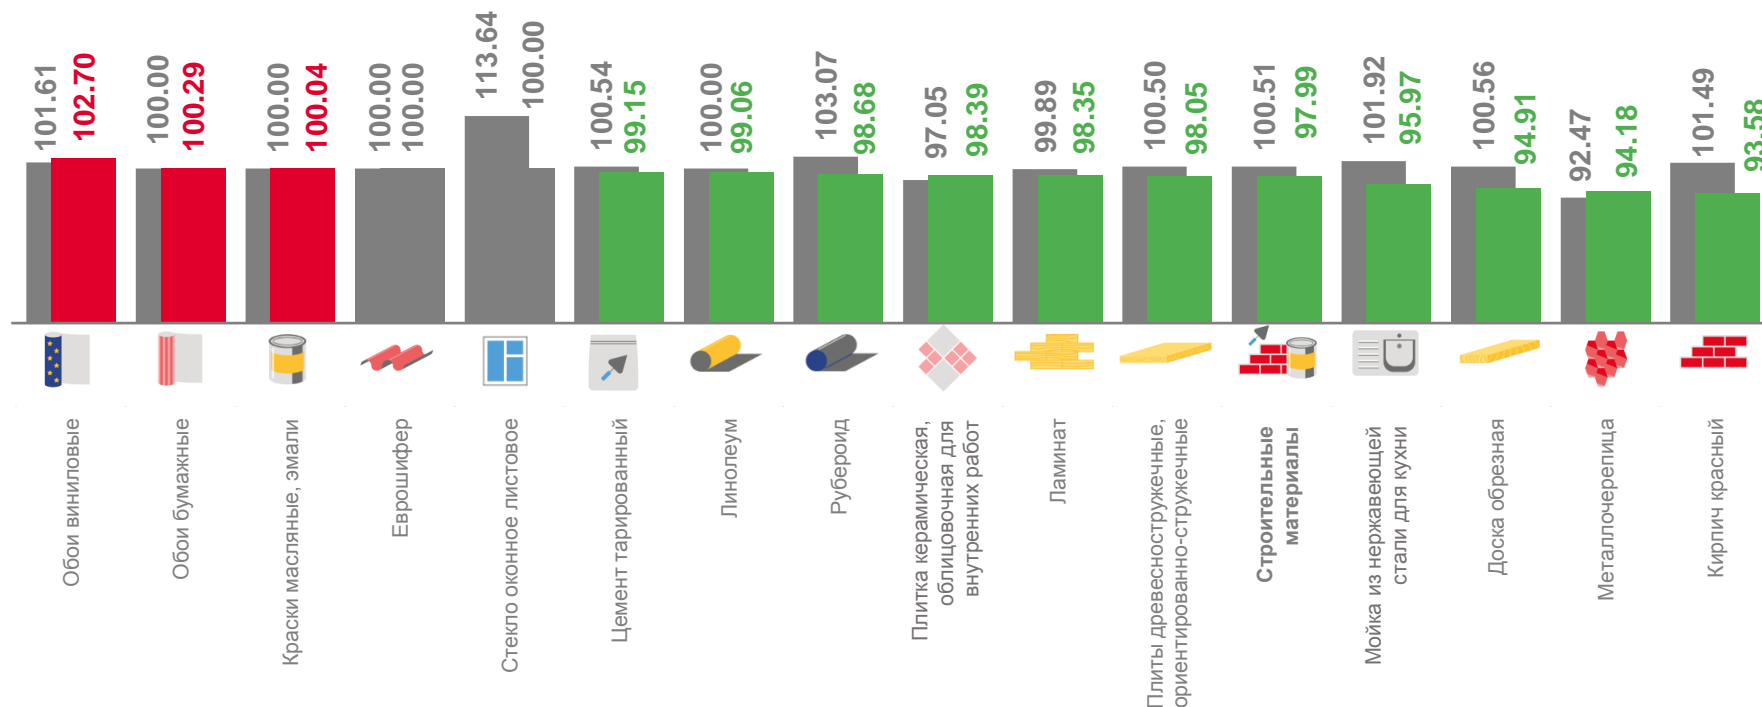

97,99

Строительные материалы

102,70

Обои виниловая

100,29

Обои бумажные

94,91

Доска обрезная

94,18

Металлочерепица

93,58

Кирпич красный

■ Август 2021 г. к июлю 2021 г.

■ Август 2022 г. к июлю 2022 г.

ИНДЕКСЫ ЦЕН НА ЭЛЕКТРОТОВАРЫ И ДРУГИЕ БЫТОВЫЕ ПРИБОРЫ

АВГУСТ 2022 г. В % К ПРЕДЫДУЩЕМУ МЕСЯЦУ