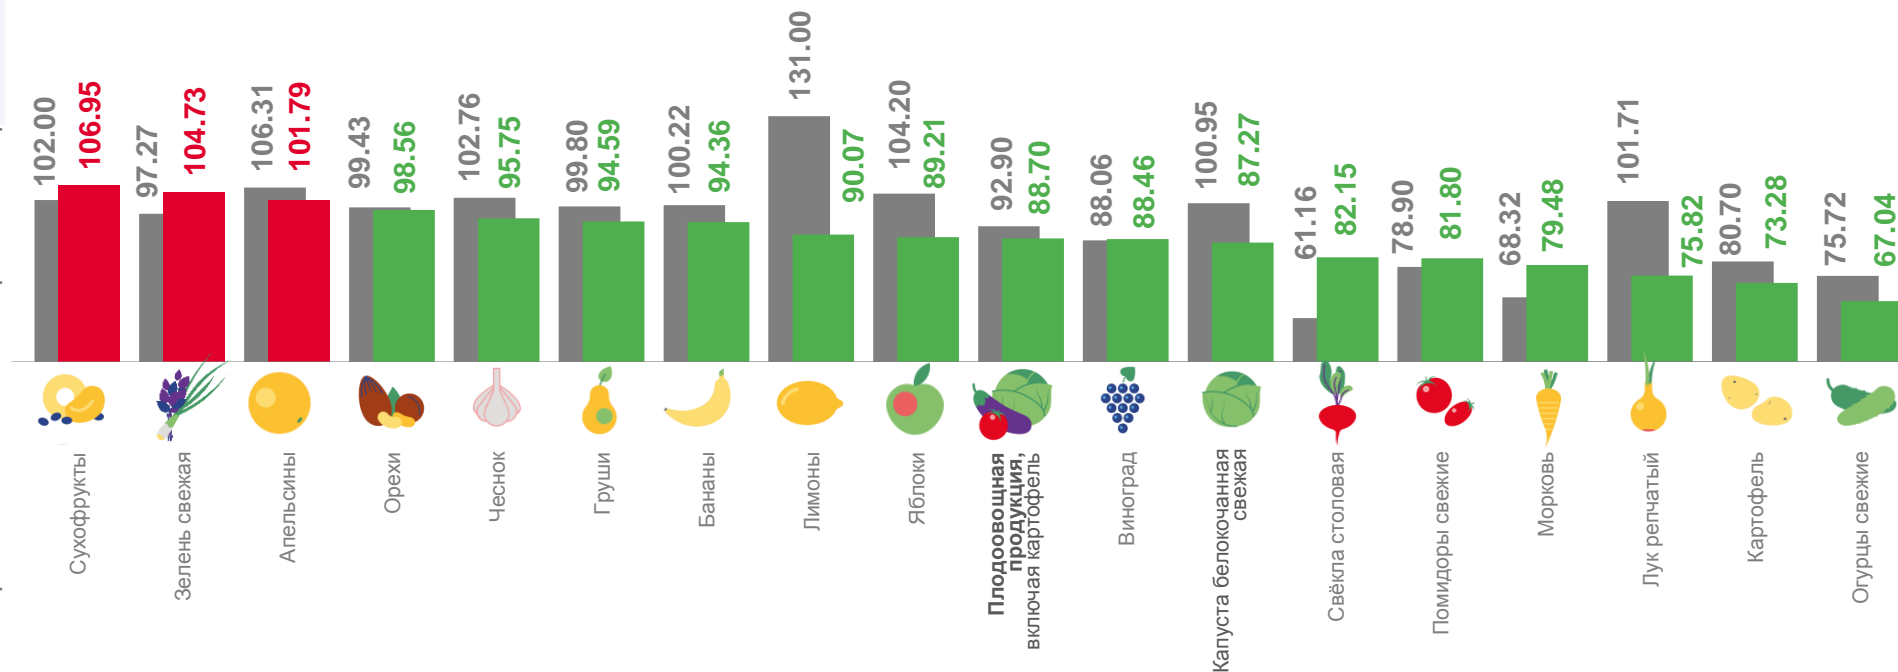

ИНДЕКСЫ ЦЕН НА ПЛОДОВООВОЩНУЮ ПРОДУКЦИЮ

АВГУСТ 2022 г. В % К ПРЕДЫДУЩЕМУ МЕСЯЦУ

88,70

Плодоовощная продукция, включая картофель

106,95

Сухофрукты

104,73

Зелень свежая

75,82

Лук репчатый

73,28

Картофель

67,04

Огурцы свежие

■ Август 2021 г. к июлю 2021 г.

■ Август 2022 г. к июлю 2022 г.

ИНДЕКСЫ ЦЕН НА ОТДЕЛЬНЫЕ ГРУППЫ НЕПРОДОВОЛЬСТВЕННЫХ ТОВАРОВ

АВГУСТ 2022 г. В % К ПРЕДЫДУЩЕМУ МЕСЯЦУ

■ Август 2021 г. к июлю 2021 г.

■ Август 2022 г. к июлю 2022 г.

ИНДЕКСЫ ЦЕН НА СТРОИТЕЛЬНЫЕ МАТЕРИАЛЫ

АВГУСТ 2022 г. В % К ПРЕДЫДУЩЕМУ МЕСЯЦУ