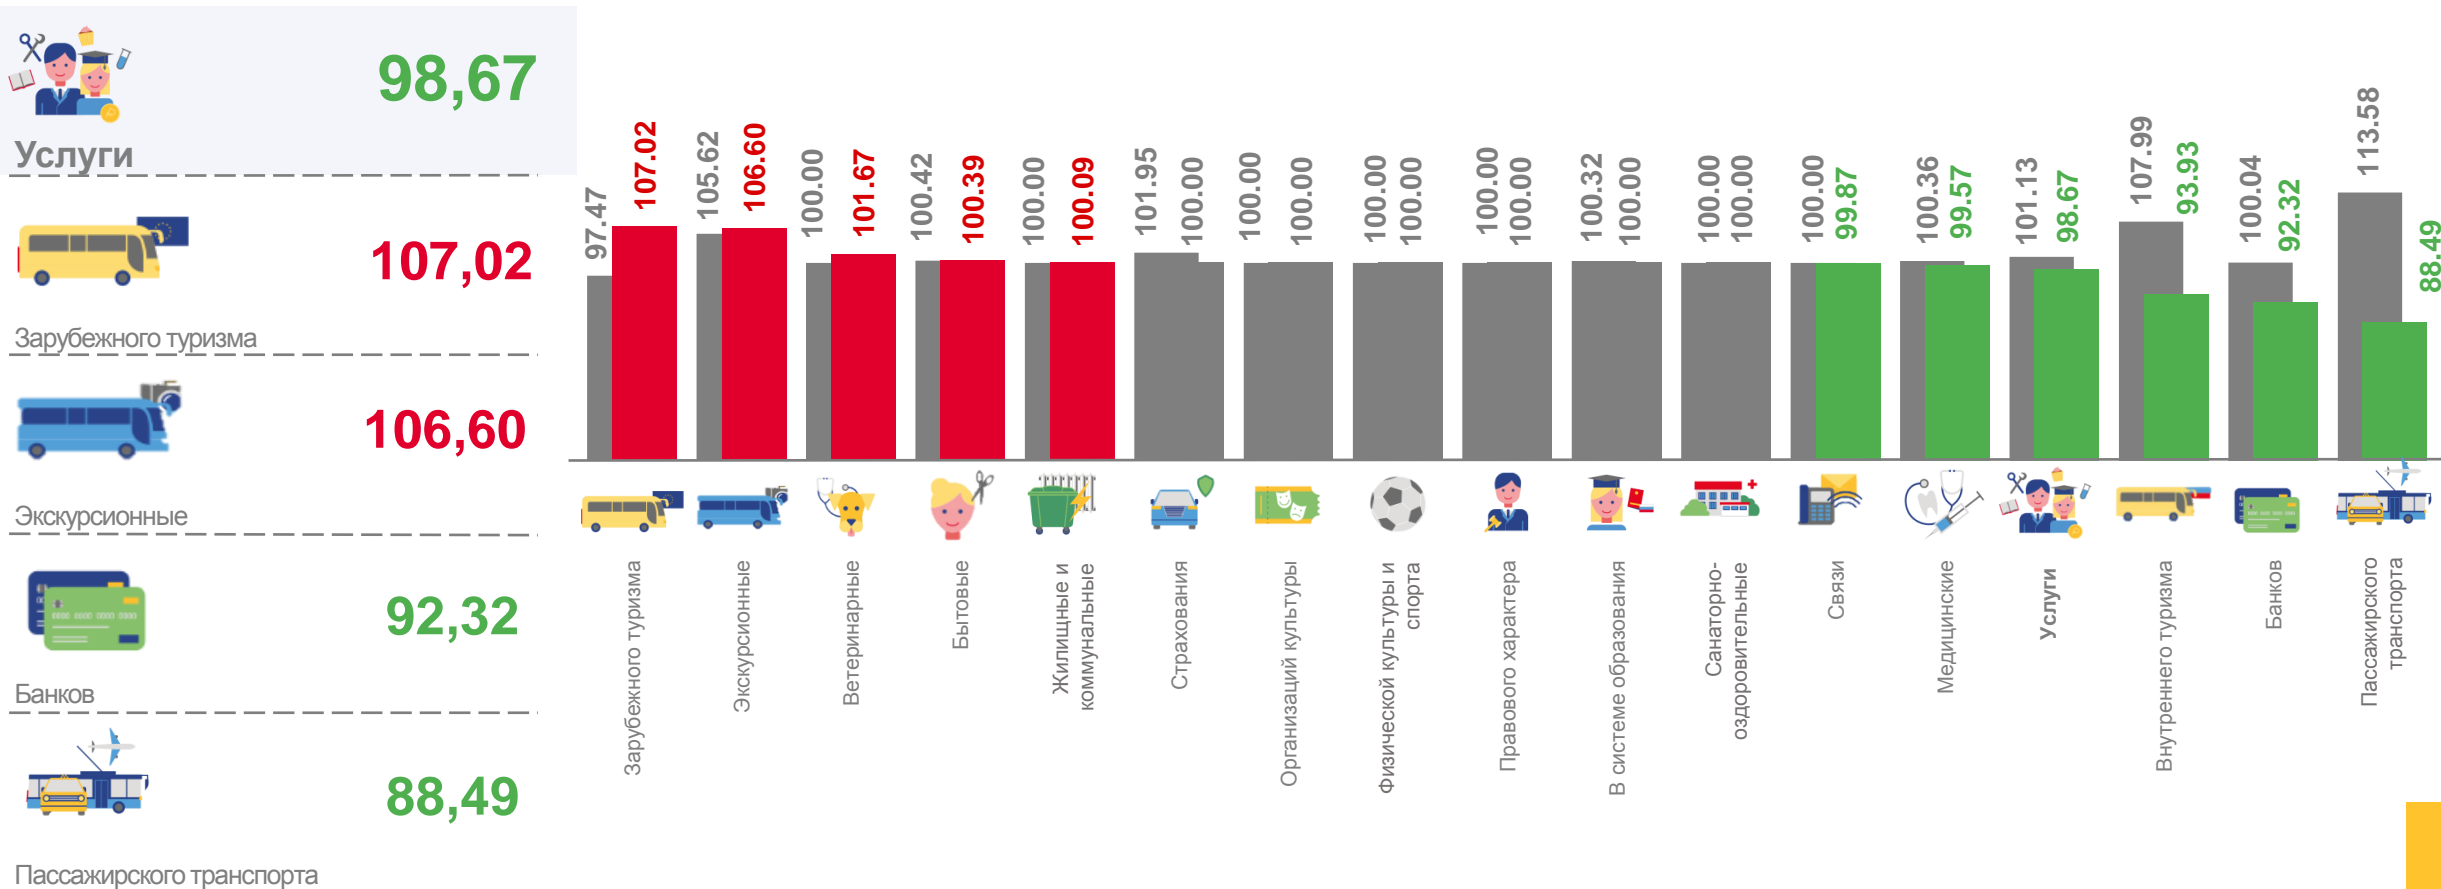

■ Август 2021 г. к июлю 2021 г.

■ Август 2022 г. к июлю 2022 г.

ИНДЕКСЫ ЦЕН НА УСЛУГИ ТРАНСПОРТА

АВГУСТ 2022 г. В % К ПРЕДЫДУЩЕМУ МЕСЯЦУ

ИНДЕКСЫ ЦЕН И ТАРИФОВ НА ЖИЛИЩНЫЕ И КОММУНАЛЬНЫЕ УСЛУГИ

АВГУСТ 2022 г. В % К ПРЕДЫДУЩЕМУ МЕСЯЦУ